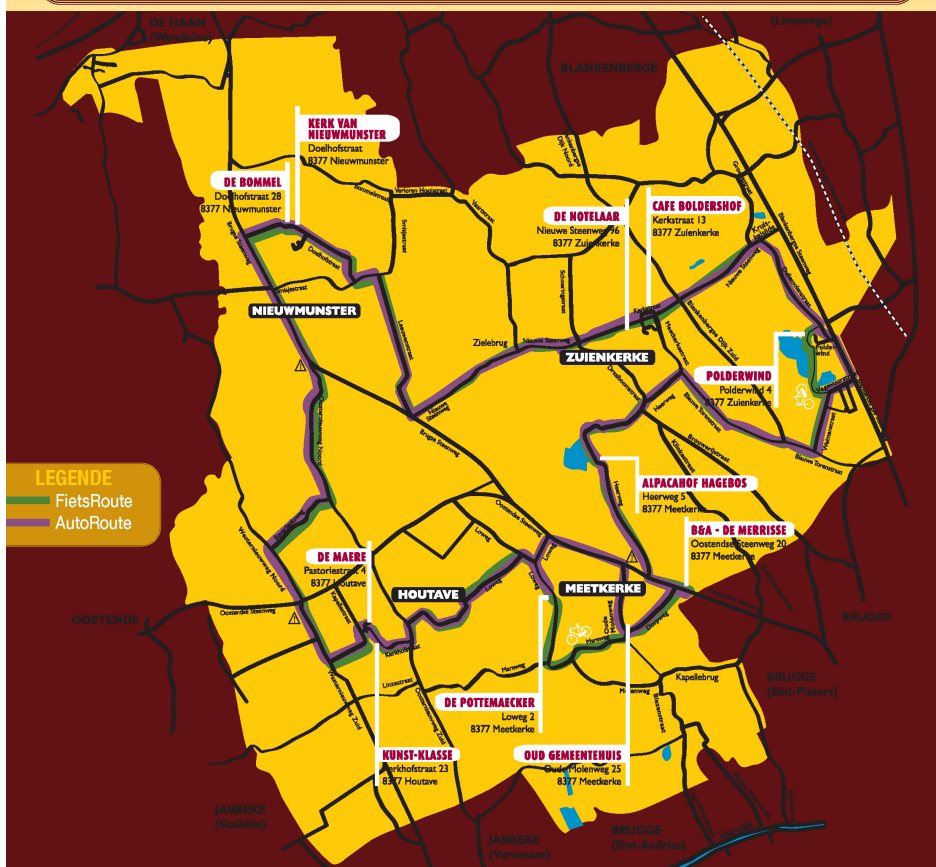

LEGENDE

FietsRoute
AutoRoute

PRAKTISCHE INFO

- Op 11 locaties ontdekt u boeiende kunstwerken uit de meest diverse disciplines.
- In elk van de 4 dorpskernen kunt u parkeren en met de route starten.
- De lusvormige route is met bordjes bewegwijzerd.
- De ingang van de locaties herkent u aan de vlaggen **Zuienkerke (hier ist te doen)**

Vragen? Contacteer ons
Cultuurraad Zuienkerke
Kerkstraat 17
8377 Zuienkerke
T 050 43 20 50
E cultuur@zuienkerke.be

De jaarlijkse KunstRoute is een initiatief van de gemeentelijke Cultuurraad.

Zin om uw kandidatuur te stellen voor de volgende kunstroute?
Stuur dan een mail met foto's van uw werk + een korte toelichting naar cultuur@zuienkerke.be

ORGANISATIE CULTUURRAAD ZUIENKERKE